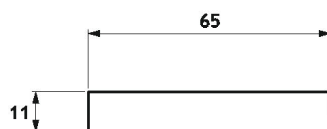

GRH02

AUTO ADESIVE / SELF ADHESIVE

Coppia di maniglie autoadesive quadrate per porte scorrevoli
Speciale adesivo 3M VHB® ad alta resistenza
Realizzate in lega di alluminio
Pulizia del vetro con alcool isopropilico consigliata