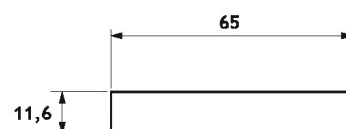

GRH02

AUTO ADESIVE / SELF ADHESIVE

Coppia di maniglie autoadesive quadrate per porte scorrevoli
Speciale adesivo 3M VHB® ad alta resistenza
Realizzate in lega di alluminio
Pulizia del vetro con alcool isopropilico consigliata